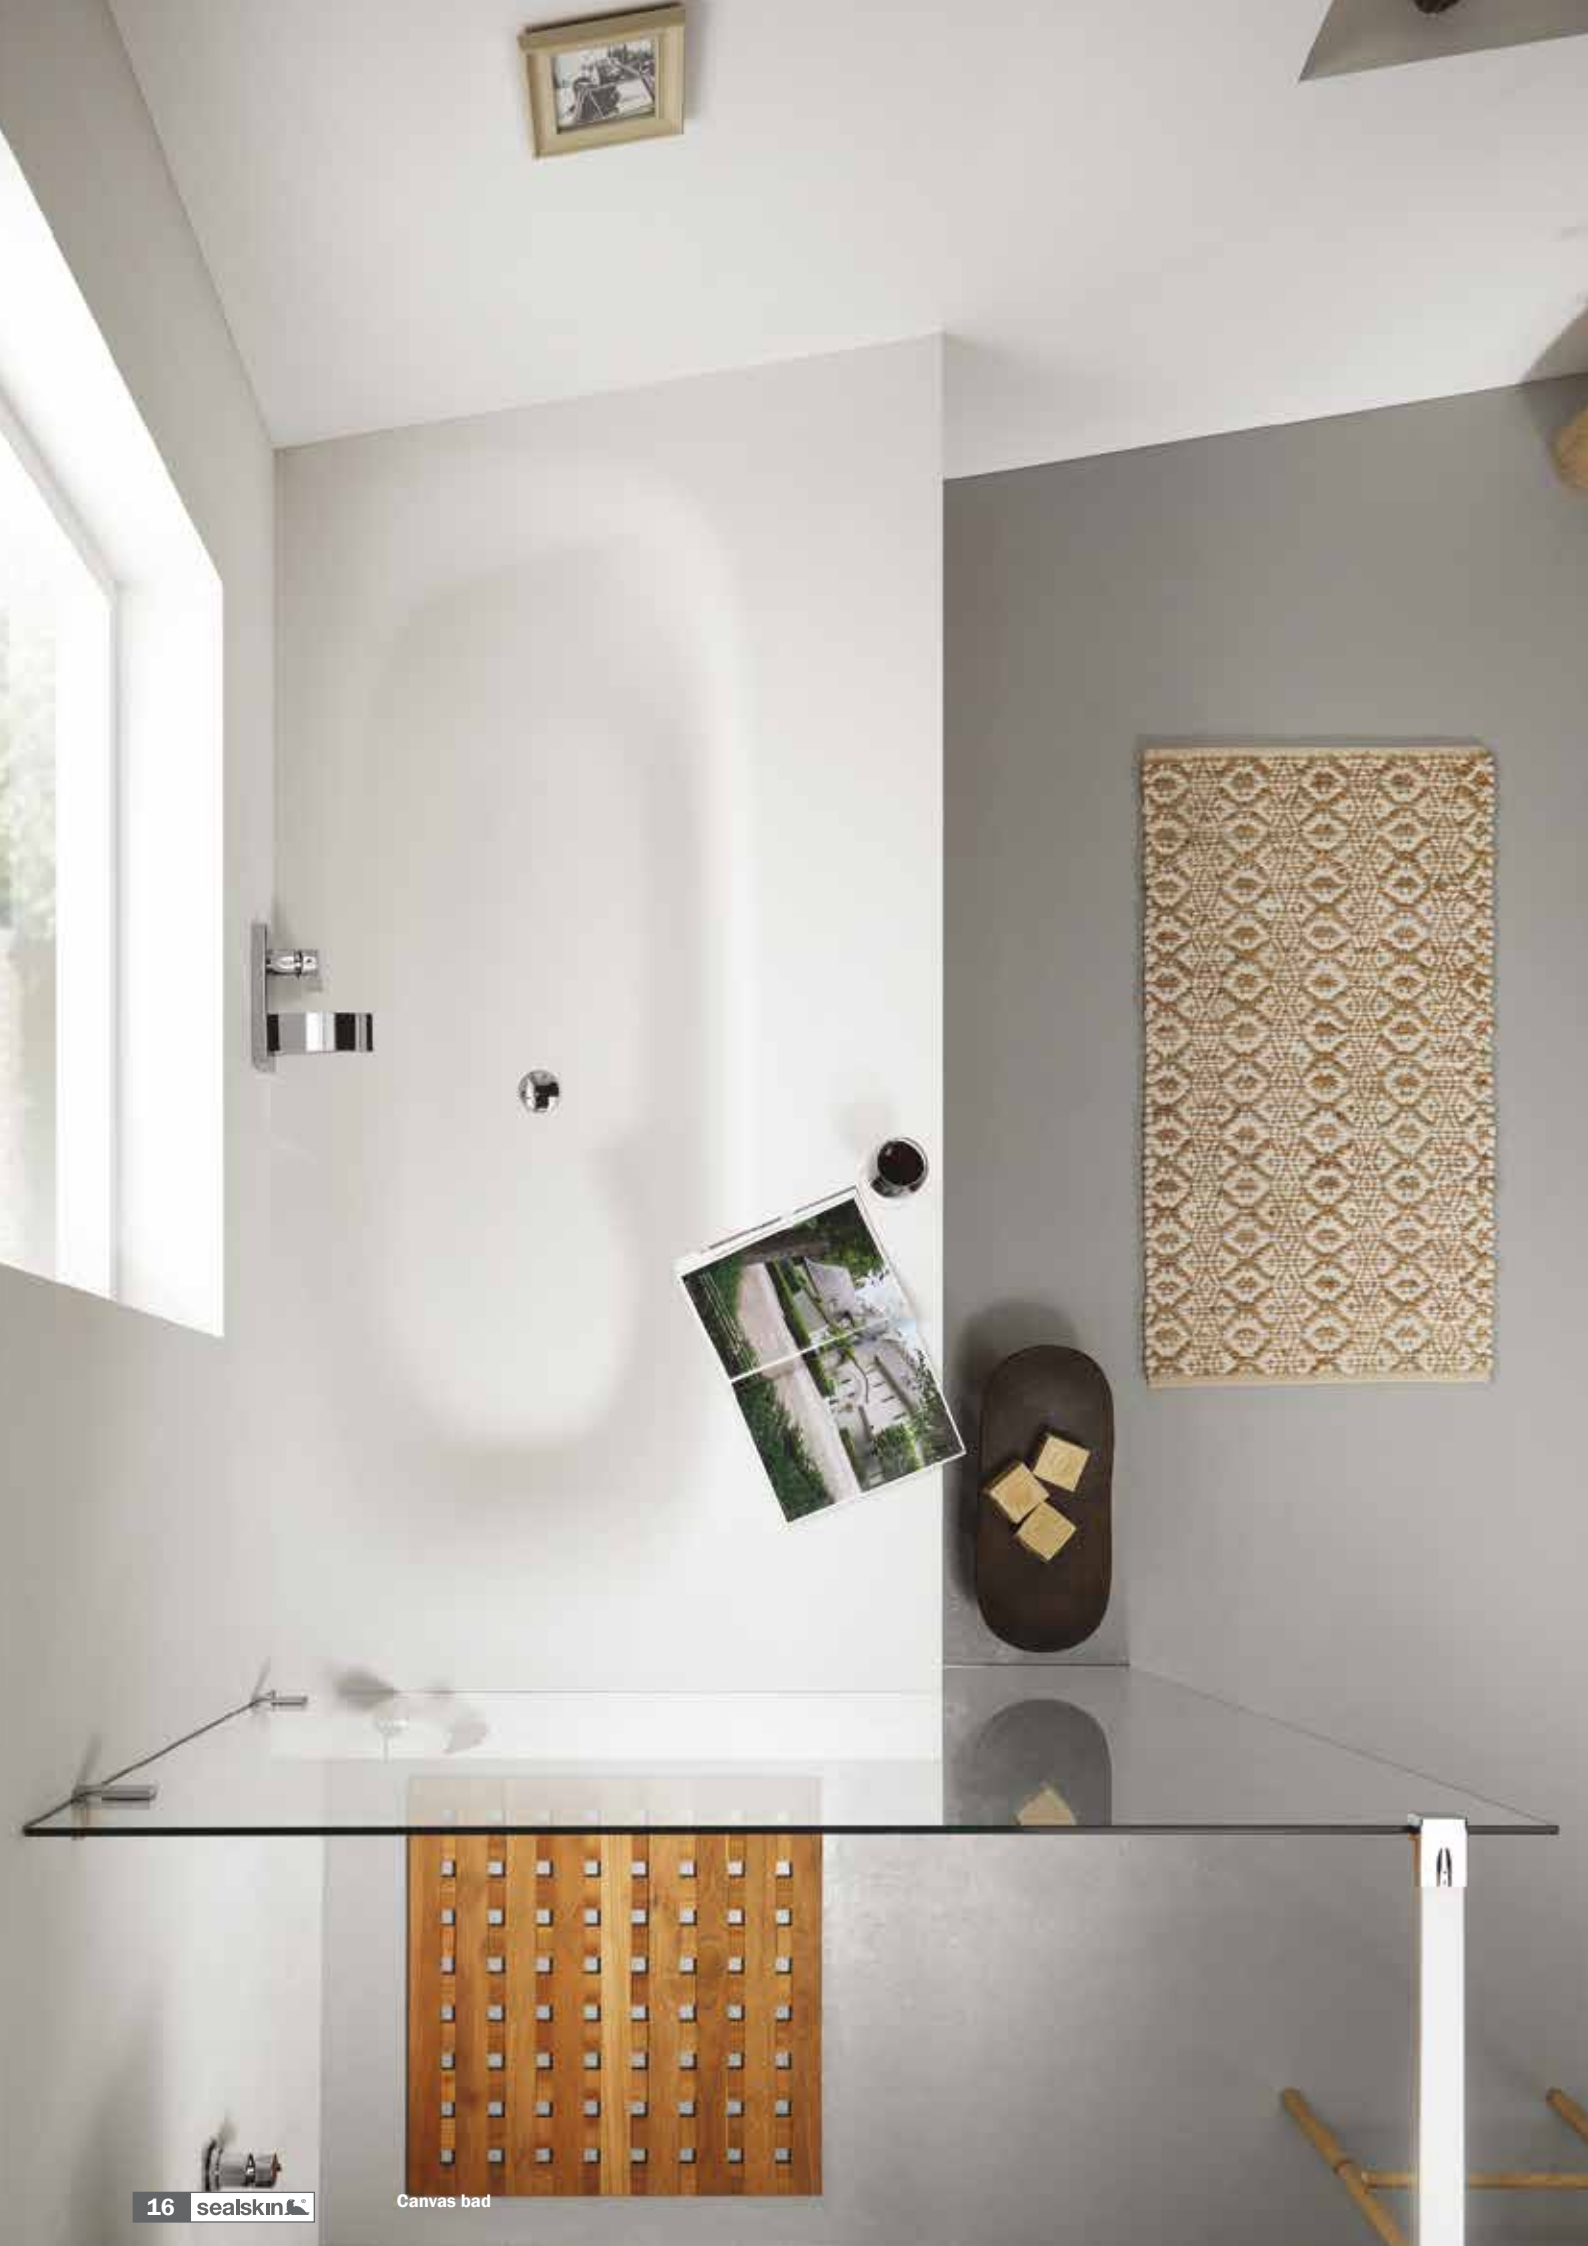

Het **Rose** badenprogramma bestaat uit rechthoekige inbouwbaden in extra veel maten tegen een aantrekkelijke prijs. Verkrijgbaar vanaf 150 cm lengte tot 200 cm lengte zijn deze toe te passen in veruit de meeste badkamerontwerpen. De strakke lijnen sluiten naadloos aan bij de designwensen van vandaag. Tegelijkertijd is het ligcomfort uitstekend door de ergonomische binnenvorm die de onderrug maximaal ondersteunt.

Senso baden zijn modern vormgegeven en toch uiterst comfortabel. Royale binnenmaten en een diepte tot maar liefst 50cm dragen hieraan bij. De badenserie kenmerkt zich door de tijdloze en elegante vormgeving. Met rechte lijnen die naadloos overgaan in organische rondingen past een Senso bad in badkamers in de meest uiteenlopende stijlen.

Badmeubel vrijstaande opstelling

181,4 x 100 x 59 cm

Passend voor Urban bad 180 x 100 cm

191,5 x 110 x 59 cm

Passend voor Urban bad 190 x 110 cm

Comfort

Bristol duobad

170 x 80 cm, wit, acryl

Playa hoekbad

145 x 145 cm, wit, acryl

inhoud 190 liter, diepte 47 cm, bodem 126 x 57 cm

XXL hoekbad

150 x 150 cm, wit, acryl

inhoud 250 liter, diepte 52 cm, bodem 125 x 83 cm

Specials

Canvas duobad