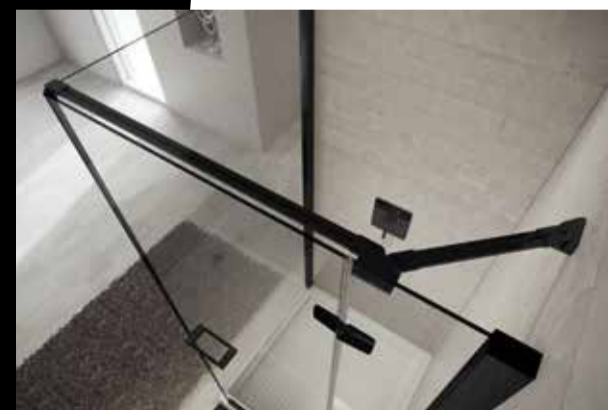

Wanneer je kiest voor zwart in de badkamer, dan ontstaat er direct een luxe stijlvolle sfeer. Met een duka 1700 douche met een zwarte afwerking heb je een échte eyecatcher in de badkamer. Niet alleen de kleur valt op, ook de textuur van deze douche is onderscheidend. Door de bijzondere matte finish, zie je dat je wat speciaals in handen hebt. In combinatie met bijpassende zwarte kranen en accessoires maak je het geheel helemaal af.

Subtiel design met verfijnde technieken en een grote variëteit aan individuele doucheoplossingen kenmerken Sealskin's zeer populaire doucheserie duka 1700.

Doordat alle douches zijn uitgevoerd met een klein vast deel, is de draairadius beperkt en kunt u gemakkelijk een toilet, wastafel of radiator naast de douche plaatsen.

De douches van deze strak vormgegeven serie zijn naast mat zilver en een chroom/zilverhoogglans afwerking nu ook voortaan in stijlvol zwart beschikbaar!

In zwart zijn er deuren voor een nis tot wel 210 cm leverbaar, een deur-wand combinatie, hoekinstap of kwartronde douche. Een stijlvolle zwarte badkamer is dus voor iedereen bereikbaar.