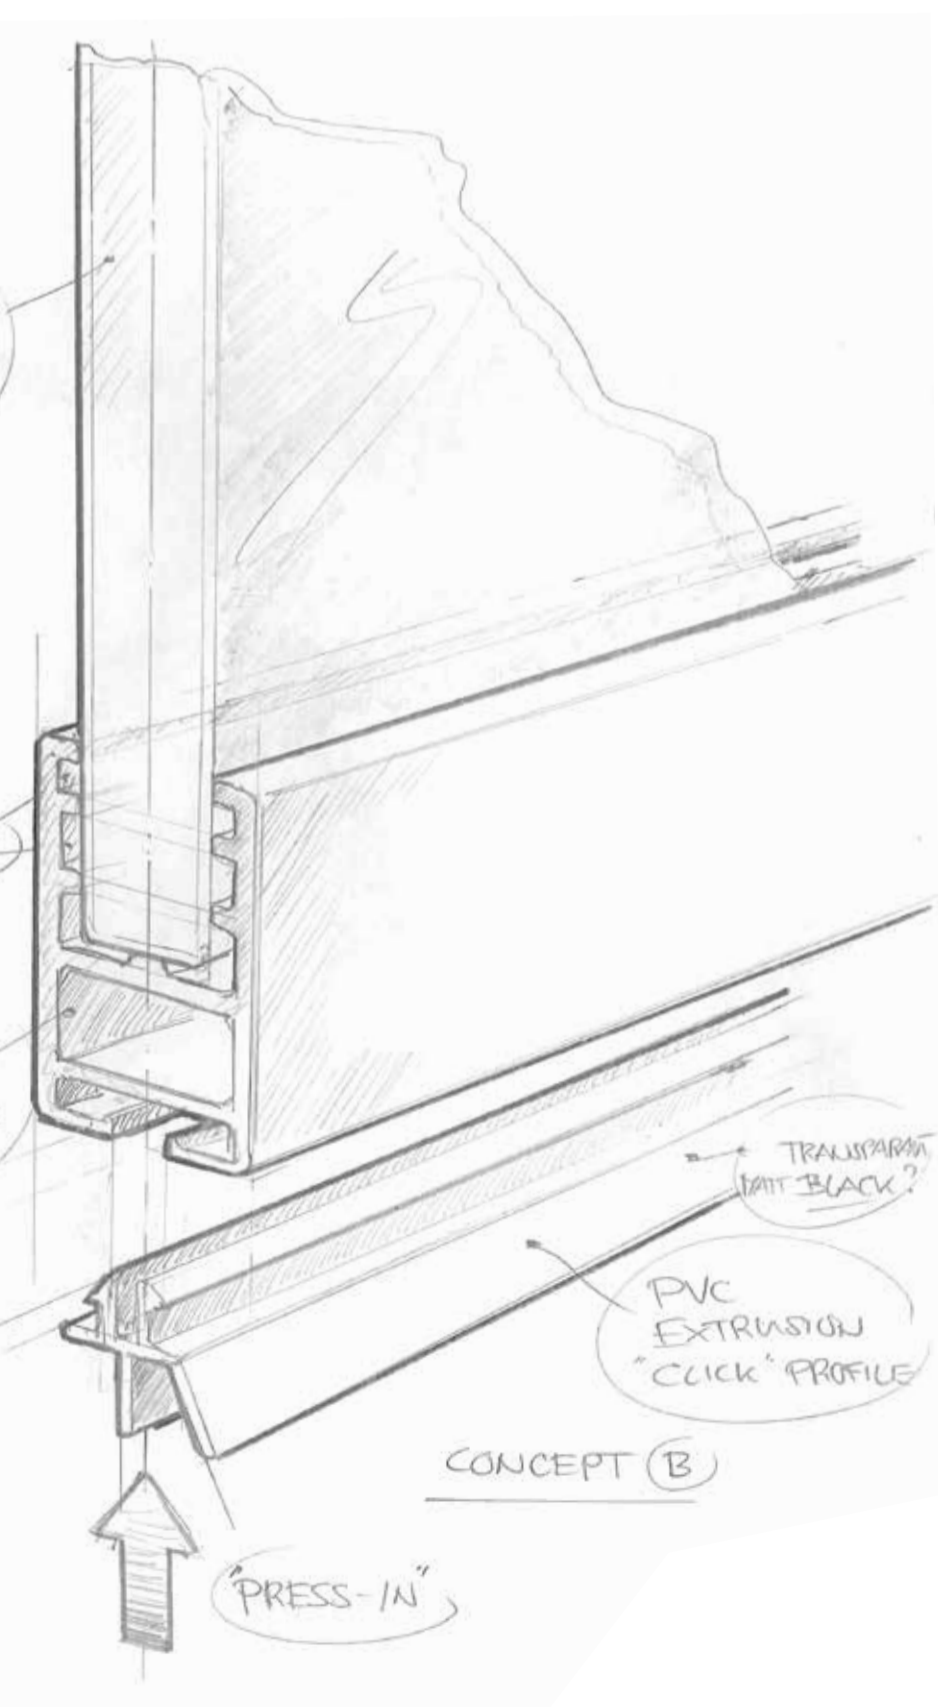

SOHO

industrial interior in de badkamer van nú

Sealskin introduceert dit najaar de bijzondere 'Soho'; een innovatief programma douchedeuren en -wanden, passend bij de interieur trend 'Urban Chique'. Hierbij worden donkere, chique kleuren en materialen gebruikt in trendy industriële interieurs of juist als contrast in strakke, moderne ruimtes. Deze bijzondere interieurstijl is voor het eerst succesvol vertaald naar de badkamer van nú; met de douche als eye-catcher.

Industriële, stalen deuren vormden de inspiratie voor onze designers. Deze inspiratie zie je terug in het algehele ontwerp met zijn matzwarte kaders. Maar ook in de subtiel toegepaste industriële bouten. Met bijzonder veel aandacht voor details, zoals de verborgen bevestiging van de steun en de mogelijkheid om de deur ook drempelloos te plaatsen, is deze industriële look succesvol vertaald naar een moderne douche.

Werkelijk uniek is het gebruik van verborgen scharnieren. Als de deur gesloten is, zijn deze compleet aan het zicht onttrokken. De scharnieren zijn opgebouwd uit vier elementen om de krachten makkelijk te verdelen en hebben 3 assen, waardoor de deur tot maar liefst 180° te openen is.