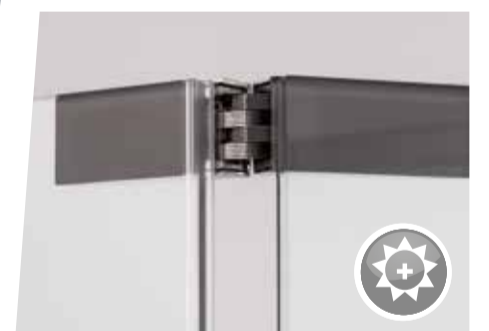

duka Natura. perfectie tot in de details

Design handgreep
geïntegreerd in het profiel