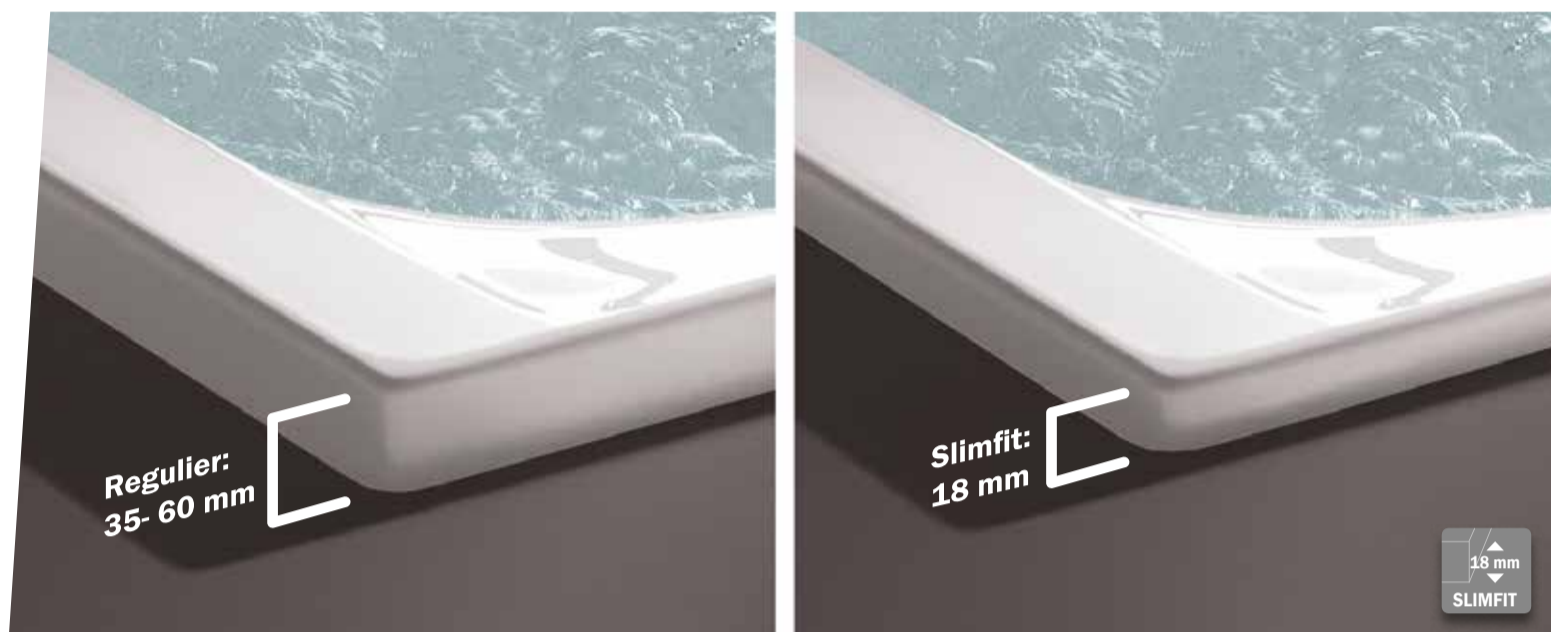

Subtiel design met verfijnde technieken en een grote variëteit aan individuele doucheoplossingen kenmerken Sealskin's zeer populaire doucheserie duka 1700.

Doordat alle douches zijn uitgevoerd met een klein vast deel, is de draairadius beperkt en kunt u gemakkelijk een toilet, wastafel of radiator naast de douche plaatsen.

populaire Senso baden voortaan met Slimfit rand.

Minimalisme heeft zich ontwikkeld van een trend naar een nieuwe standaard. Dunne randen zien we steeds vaker in diverse product categorieën, zoals keukenbladen, douchebakken, etc.. Deze trend toont zich nu ook in ligbaden. Daarom introduceert Sealskin een nieuwe versie van Senso; nu met een extra lage rand van minder dan 2cm (18mm): Slimfit.